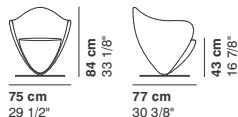

POLTRONA
ARMCHAIR
FAUTEUIL
SESSEL

COD. 3100N
SWIVEL ARMCHAIR