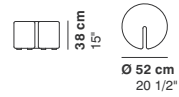

CAT.MAXI
UNIFORM MÉLANGE
HALLINGDAL 65
DIVINA 3

CAT. TOP
ARDA
REGOS

CAT. SPECIAL
GENTLE 2

CAT. LUX
LUX 1
LUX 2

CAT. IMPERIAL
IMPERIAL 1
IMPERIAL 2

POUF
OTTOMAN
POUF
HOCKER

COD. 5603
ROUND OTTOMAN

COD. 5604
SECTION OTTOMAN