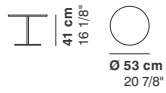

cod. 5608 /

COD. 5607
SQUARE OTTOMAN

COD. 5608
RECTANGULAR OTTOMAN

PANCA
BENCH
BANQUETTE
BANK

COD. 5605
BENCH

TAVOLINO
COFFEE TABLE
TABLE BASSE
KAFFEE TISCHE

COD. 5606
COFFEE TABLE

La Cividina s.r.l., al fine di migliorare le caratteristiche tecniche e qualitative della sua produzione, si riserva di apportare, anche senza preavviso, tutte le modifiche che si rendessero necessarie.