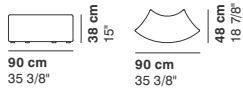

cod. 5608 /

COD. 5607
SQUARE OTTOMAN

COD. 5608
RECTANGULAR OTTOMAN

PANCA
BENCH
BANQUETTE
BANK

COD. 5605
BENCH

TAVOLINO
COFFEE TABLE
TABLE BASSE
KAFFEE TISCHE

COD. 5606
COFFEE TABLE

La Cividina s.r.l., al fine di migliorare le caratteristiche tecniche e qualitative della sua produzione, si riserva di apportare, anche senza preavviso, tutte le modifiche che si rendessero necessarie.