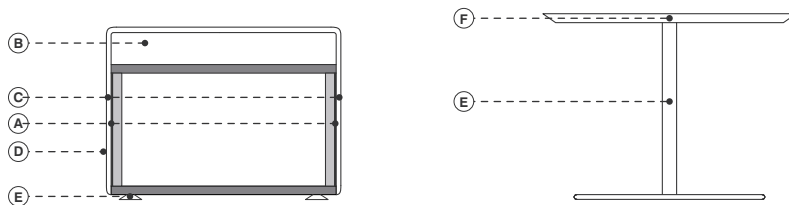

DATI TECNICI
TECHNICAL DATA
DONNÉES TECHNIQUES
TECHNISCHE ANGABEN

■ Legno massiccio di faggio	■ Solid beech	■ Bois de hêtre massif	■ Massivholz aus Buche
■ Multistrato di faggio	■ Multilayered beech	■ Multiplis de hêtre	■ Buchenschichtholz
A. Pannello di masonite	A. Masonite panels	A. Panneau de particules	A. Holzfaserplatte
B. Poliuretano espanso ignifugo indeformabile a quote differenziate	B. Flame-retardant undeformable polyurethane foam of different densities	B. Mousse polyuréthane expansé ignifuge indéformable à épaisseurs différenciées	B. Feuerfester formbeständige Polyurethanschaum in unterschiedlicher Dichte
C. Fibra di poliestere	C. Polyester fibers	C. Fibre de polyester	C. Polyester
D. Rivestimento fisso in tessuto o pelle	D. Fixed upholstery in fabric or leather	D. Revêtement pas déhoussable en tissu ou cuir	D. Unabziehbarer Bezug aus Stoff oder Leder
E. Acciaio	E. Steel	E. Acier	E. Stahl
F. MDF	F. MDF	F. MDF	F. MDF

NOTE
NOTES
ANNOTATION
ANMERKUNG

* Prodotto disponibile su misura con preventivo su richiesta * Su richiesta attacco per connessione elettrica e USB con sovrapprezzo * Base tavolo personalizzabile con tinta cliente * COM: tessuto cliente (tinta unita e h.140 cm.) - campione richiesto * COL: pelle cliente - campione richiesto	* This item can be tailor made with price on request * Electrical connection and USB upon request with upcharge * Table base customizable with customer's colors on request * COM: client's fabric (plain colour and width 140 cm.) - sample required * COL: client's leather - sample required	* Collection personnalisable sur demande * Sur demande connection électrique et USB avec surcoût * Piètement de table personnalisable avec coloris du sur demande * COM: tissu fourni (couleur unie et hauteur 140 cm.) - échantillon nécessaire * COL: cuir fourni - échantillon	* Sonderprodukt auf Anfrage verfügbar * Elektrische Verbindung und USB-Anschluss auf Anfrage gegen Aufpreis * Tischgestell in Kundenfarben auf Anfrage verfügbar * COM: Kundenstoff (einfarbig und Breite 140 cm.) - Stoffmuster nötig * COL: Kundenleder -

FINITURA PIANO TAVOLO
TABLES TOP FINISHES
FINITIONS DE PLATEAU DE TABLE
TISCHPLATTEN AUSFÜHRUNGEN

MDF Bianco (RAL 9016)
MDF White (RAL 9016)
MDF Blanc (RAL 9016)
MDF Weiß (RAL 9016)

MDF Nero (RAL 9005)
MDF Black (RAL 9005)
MDF Noir (RAL 9005)
MDF Schwarz (RAL 9005)

FINITURA BASE TAVOLO
TABLES BASE FINISHES
FINITIONS DE PIÈTEMENT DE TABLE
TISCHPLATTEN AUSFÜHRUNGEN

Cromato lucido
Polished chrome steel
Acier chromé brillant
Stahl Chrom poliert

Nero (RAL 9005)
Black (RAL 9005)
Noir (RAL 9005)
Schwarz (RAL 9005)

Bianco (RAL 9016)
White (RAL 9016)
Blanc (RAL 9016)
Weiß (RAL 9016)

OPZIONE
OPTION
OPTION
OPZION

Su richiesta attacco per connessione elettrica e USB con sovrapprezzo
Electrical connection and USB upon request with upcharge
Sur demande connection électrique et USB avec surcoût
Elektrische Verbindung und USB- Anschluss auf Anfrage gegen Aufpreis