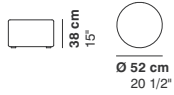

CAT.MAXI
UNIFORM MÉLANGE
HALLINGDAL 65
DIVINA 3

CAT. TOP
ARDA
REGOS

CAT. SPECIAL
GENTLE 2

CAT. LUX
LUX 1
LUX 2

CAT. IMPERIAL
IMPERIAL 1
IMPERIAL 2

POUF
OTTOMAN
POUF
HOCKER

COD. 5603
ROUND OTTOMAN

COD. 5604
SECTION OTTOMAN