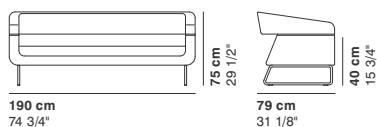

COD. 4103N
2 SEATER MAJOR