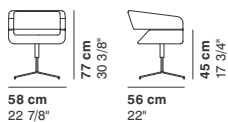

CAT. IMPERIAL
IMPERIAL 1
IMPERIAL 2

POLTRONCINE
SMALL ARMCHAIRS
PETIT FAUTEUILS
SMALL SESSELS

COD. 4201N
TRENDY SWIVEL ARMCHAIR

COD. 4202N
TRENDY SWIVEL ARMCHAIR

POLTRONE
ARMCHAIRS
FAUTEUILS
SESSELS

COD. 4101N
ARMCHAIR