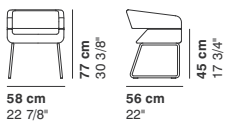

CAT. IMPERIAL
IMPERIAL 1
IMPERIAL 2

POLTRONCINE
SMALL ARMCHAIRS
PETIT FAUTEUILS
SMALL SESSELS

COD. 4201N
TRENDY SWIVEL ARMCHAIR

COD. 4202N
TRENDY SWIVEL ARMCHAIR

POLTRONE
ARMCHAIRS
FAUTEUILS
SESSELS

COD. 4101N
ARMCHAIR