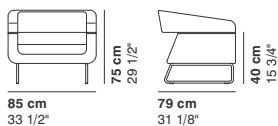

CAT. IMPERIAL
IMPERIAL 1
IMPERIAL 2

POLTRONCINE
SMALL ARMCHAIRS
PETIT FAUTEUILS
SMALL SESSELS

COD. 4201N
TRENDY SWIVEL ARMCHAIR

COD. 4202N
TRENDY SWIVEL ARMCHAIR

POLTRONE
ARMCHAIRS
FAUTEUILS
SESSELS

COD. 4101N
ARMCHAIR