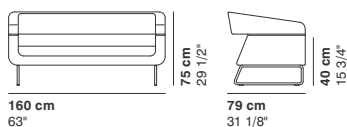

DIVANI
SOFAS
CANAPÉS
SOFAS

COD. 4102N
2 SEATER SOFA