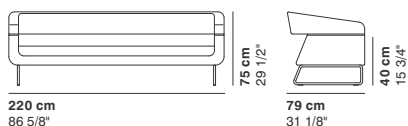

COD. 4104N
3 SEATER SOFA