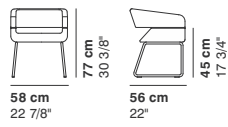

MATRIX

cod. 4101 / **armchair**

cod. 4102 / **2 seater**

cod. 4103 / **2 seater major**

cod. 4104 / **3 seater**

cod. 4202 / **trendy armchair**

cod. 4201 / **trendy swivel armchair**

La Cividina s.r.l., al fine di migliorare caratteristiche tecniche e qualitative della sua produzione, si riserva di apportare, anche senza preavviso, tutte le modifiche che si rendessero necessarie.