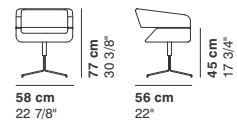

MATRIX

cod. 4101 / **armchair**

cod. 4102 / **2 seater**

cod. 4103 / **2 seater major**

cod. 4104 / **3 seater**

cod. 4202 / **trendy armchair**

cod. 4201 / **trendy swivel armchair**

La Cividina s.r.l., al fine di migliorare caratteristiche tecniche e qualitative della sua produzione, si riserva di apportare, anche senza preavviso, tutte le modifiche che si rendessero necessarie.