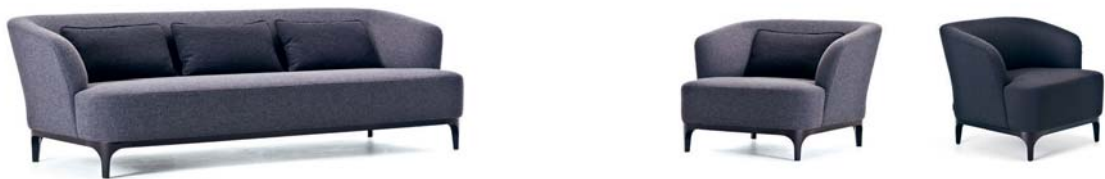

ELLE_P + ELLE_P SMALL, designer: LUCA BOTTO