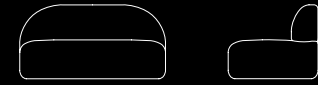

GUEST

NEWS 15

LA CIVIDINA

**9000.** Guest, armchair

**Dimensioni:**  
H 76 x L 90 x P 90 cm  
H seduta 40 cm

**Dimensions:**  
H 29 7/8" x L 35 3/8"  
x D 35 3/8"  
H seat 15 3/4"

**9001.** Guest, sofa 2seater

**Dimensioni:**  
H 76 x L 150  
x P 90 cm  
H seduta 40 cm

**Dimensions:**  
H 29 7/8" x L 59  
x D 35 3/8"  
H seduta 15 3/4"

**9002.** Guest, sofa 2 seater major

**Dimensioni:**  
H 76 x L 190  
x P 90 cm  
H seduta 40 cm

**Dimensions:**  
H 29 7/8" x L 74 3/4"  
x D 35 3/8"  
H seduta 15 3/4"

**9009.** Guest, right element 150

**Dimensioni:**  
H 76 x L 150  
x P 95 cm  
H seduta 40 cm

**Dimensions:**  
H 29 7/8" x L 59  
x D 37 3/8"  
H seduta 15 3/4"

**Dimensions:**  
H 29 7/8" x L 78 3/4"  
x D 37 3/8"  
H seduta 15 3/4"

**9003.** Guest, sofa 3seater

**Dimensioni:**  
H 76 x L 220  
x P 90 cm  
H seduta 40 cm

**Dimensions:**  
H 29 7/8" x L 86 5/8"  
x D 35 3/8"  
H seat 15 3/4"