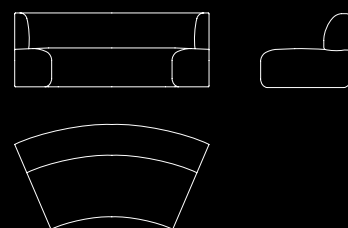

Dimensioni:  
H 76 x L 100  
x P 95 cm  
H seduta 40 cm  
raggio post. 250 cm  
raggio ant. 155 cm

Dimensions:  
H 29 7/8" x L 39 3/8"  
x D 37 3/8"  
H seduta 15 3/4"  
back radius 98 3/8"  
front radius 61"

**9017.** Guest, open curved element 200

**9018.** Guest, closed curved element 200

Dimensioni:  
H 76 x L 200  
x P 95 cm  
H seduta 40 cm  
raggio post. 155 cm  
raggio ant. 250 cm

Dimensions:  
H 29 7/8" x L 78 3/4"  
x D 37 3/8"  
H seduta 15 3/4"  
back radius 61"  
front radius 98 3/8"

Dimensioni:  
H 76 x L 200  
x P 95 cm  
H seduta 40 cm  
raggio post. 250 cm  
raggio ant. 155 cm

Dimensions:  
H 29 7/8" x L 78 3/4"  
x D 37 3/8"  
H seduta 15 3/4"  
back radius 98 3/8"  
front radius 61"

Dimensioni:  
H 76 x L 150  
x P 95 cm  
H seduta 40 cm

Dimensions:  
H 29 7/8" x L 59  
x D 37 3/8"  
H seduta 15 3/4"

Dimensioni:  
H 76 x L 200  
x P 95 cm  
H seduta 40 cm

Dimensions:  
H 29 7/8" x L 78 3/4"  
x D 37 3/8"  
H seduta 15 3/4"