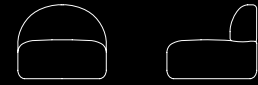

GUEST

NEWS 15

LA CIVIDINA

**9000.** Guest, armchair

**Dimensioni:**  
H 76 x L 90 x P 90 cm  
H seduta 40 cm

**Dimensions:**  
H 29 7/8" x L 35 3/8"  
x D 35 3/8"  
H seat 15 3/4"

**9001.** Guest, sofa 2seater

**Dimensioni:**  
H 76 x L 150  
x P 90 cm  
H seduta 40 cm

**Dimensions:**  
H 29 7/8" x L 59  
x D 35 3/8"  
H seduta 15 3/4"

**9002.** Guest, sofa 2 seater major

**Dimensioni:**  
H 76 x L 190  
x P 90 cm  
H seduta 40 cm

**Dimensions:**  
H 29 7/8" x L 74 3/4"  
x D 35 3/8"  
H seduta 15 3/4"

**9009.** Guest, right element 150

**Dimensioni:**  
H 76 x L 150  
x P 95 cm  
H seduta 40 cm

**Dimensions:**  
H 29 7/8" x L 59  
x D 37 3/8"  
H seduta 15 3/4"

**Dimensions:**  
H 29 7/8" x L 78 3/4"  
x D 37 3/8"  
H seduta 15 3/4"

**9003.** Guest, sofa 3seater

**Dimensioni:**  
H 76 x L 220  
x P 90 cm  
H seduta 40 cm

**Dimensions:**  
H 29 7/8" x L 86 5/8"  
x D 35 3/8"  
H seat 15 3/4"