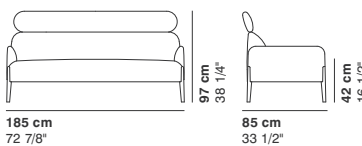

CAT. IMPERIAL
 IMPERIAL 1
 IMPERIAL 2

VARIANTI
VARIANTS
VARIANTES
VARIANTEN

Piccola
Small
Petit
Klein

Grande
Big
Grand
Groß

Piccola con poggiatesta
Small with headrest
Petit avec têteière
Klein mit Kopfstützen

Grande con poggiatesta
Big with headrest
Grand avec têteière
Groß mit Kopfstützen

POLTRONE
ARMCHAIRS
FAUTEUILS
SESSELS

COD. 8840N
SMALL ARMCHAIR

COD. 8842N
ARMCHAIR

COD. 8851N
HIGH SMALL ARMCHAIR

COD. 8853N
HIGH ARMCHAIR

DIVANI
SOFAS
CANAPÉS
SOFAS

COD. 8841N
SMALL 2 SEATER SOFA

COD. 8843N
2 SEATER SOFA

COD. 8844N
2 SEATER SOFA MAJOR

COD. 8845N
3 SEATER SOFA

COD. 8852N
HIGH SMALL 2 SEATER SOFA

COD. 8854N
HIGH 2 SEATER SOFA

COD. 8855N
HIGH 2 SEATER SOFA MAJOR