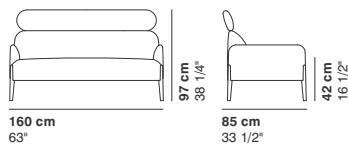

CAT. IMPERIAL
 IMPERIAL 1
 IMPERIAL 2

VARIANTI
VARIANTS
VARIANTES
VARIANTEN

Piccola
Small
Petit
Klein

Grande
Big
Grand
Groß

Piccola con poggiatesta
Small with headrest
Petit avec têteière
Klein mit Kopfstützen

Grande con poggiatesta
Big with headrest
Grand avec têteière
Groß mit Kopfstützen

POLTRONE
ARMCHAIRS
FAUTEUILS
SESSELS

COD. 8840N
SMALL ARMCHAIR

COD. 8842N
ARMCHAIR

COD. 8851N
HIGH SMALL ARMCHAIR

COD. 8853N
HIGH ARMCHAIR

DIVANI
SOFAS
CANAPÉS
SOFAS

COD. 8841N
SMALL 2 SEATER SOFA

COD. 8843N
2 SEATER SOFA

COD. 8844N
2 SEATER SOFA MAJOR

COD. 8845N
3 SEATER SOFA

COD. 8852N
HIGH SMALL 2 SEATER SOFA

COD. 8854N
HIGH 2 SEATER SOFA

COD. 8855N
HIGH 2 SEATER SOFA MAJOR