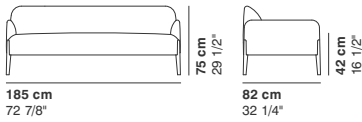

CAT. IMPERIAL
 IMPERIAL 1
 IMPERIAL 2

VARIANTI
VARIANTS
VARIANTES
VARIANTEN

Piccola
Small
Petit
Klein

Grande
Big
Grand
Groß

Piccola con poggiatesta
Small with headrest
Petit avec têteière
Klein mit Kopfstützen

DIVANI
SOFAS
CANAPÉS
SOFAS

COD. 8841N
SMALL 2 SEATER SOFA

COD. 8843N
2 SEATER SOFA

COD. 8844N
2 SEATER SOFA MAJOR

COD. 8845N
3 SEATER SOFA

COD. 8852N
HIGH SMALL 2 SEATER SOFA

COD. 8854N
HIGH 2 SEATER SOFA

COD. 8855N
HIGH 2 SEATER SOFA MAJOR