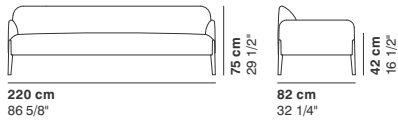

CAT. IMPERIAL
 IMPERIAL 1
 IMPERIAL 2

VARIANTI
VARIANTS
VARIANTES
VARIANTEN

Piccola
Small
Petit
Klein

Grande
Big
Grand
Groß

Piccola con poggiatesta
Small with headrest
Petit avec têteière
Klein mit Kopfstützen

DIVANI
SOFAS
CANAPÉS
SOFAS

COD. 8841N
SMALL 2 SEATER SOFA

COD. 8843N
2 SEATER SOFA

COD. 8844N
2 SEATER SOFA MAJOR

COD. 8845N
3 SEATER SOFA

COD. 8852N
HIGH SMALL 2 SEATER SOFA

COD. 8854N
HIGH 2 SEATER SOFA

COD. 8855N
HIGH 2 SEATER SOFA MAJOR