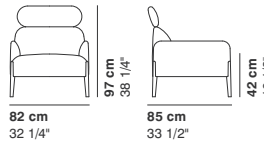

CAT. IMPERIAL
 IMPERIAL 1
 IMPERIAL 2

VARIANTI
VARIANTS
VARIANTES
VARIANTEN

Piccola
Small
Petit
Klein

Grande
Big
Grand
Groß

Piccola con poggiatesta
Small with headrest
Petit avec têteière
Klein mit Kopfstützen

Grande con poggiatesta
Big with headrest
Grand avec têteière
Groß mit Kopfstützen

POLTRONE
ARMCHAIRS
FAUTEUILS
SESSELS

COD. 8840N
SMALL ARMCHAIR

COD. 8842N
ARMCHAIR

COD. 8851N
HIGH SMALL ARMCHAIR

COD. 8853N
HIGH ARMCHAIR