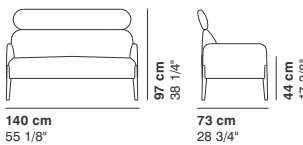

CAT. IMPERIAL
 IMPERIAL 1
 IMPERIAL 2

VARIANTI
VARIANTS
VARIANTES
VARIANTEN

Piccola
Small
Petit
Klein

Grande
Big
Grand
Groß

Piccola con poggiatesta
Small with headrest
Petit avec têteière
Klein mit Kopfstützen

Grande con poggiatesta
Big with headrest
Grand avec têteière
Groß mit Kopfstützen

POLTRONE
ARMCHAIRS
FAUTEUILS
SESSELS

COD. 8840N
SMALL ARMCHAIR

COD. 8842N
ARMCHAIR

COD. 8851N
HIGH SMALL ARMCHAIR

COD. 8853N
HIGH ARMCHAIR

DIVANI
SOFAS
CANAPÉS
SOFAS

COD. 8841N
SMALL 2 SEATER SOFA

COD. 8843N
2 SEATER SOFA

COD. 8844N
2 SEATER SOFA MAJOR

COD. 8845N
3 SEATER SOFA

COD. 8852N
HIGH SMALL 2 SEATER SOFA

COD. 8854N
HIGH 2 SEATER SOFA

COD. 8855N
HIGH 2 SEATER SOFA MAJOR