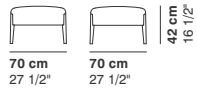

POUF
OTTOMAN
POUF
HOCKER

COD. 8846N
OTTOMAN 70