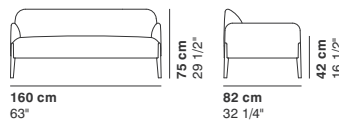

COD. 8843N
2 SEATER SOFA