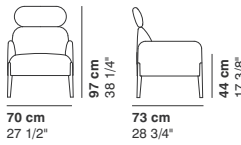

CAT. IMPERIAL
 IMPERIAL 1
 IMPERIAL 2

VARIANTI
VARIANTS
VARIANTES
VARIANTEN

Piccola
Small
Petit
Klein

Grande
Big
Grand
Groß

Piccola con poggiatesta
Small with headrest
Petit avec têteière
Klein mit Kopfstützen

Grande con poggiatesta
Big with headrest
Grand avec têteière
Groß mit Kopfstützen

POLTRONE
ARMCHAIRS
FAUTEUILS
SESSELS

COD. 8840N
SMALL ARMCHAIR

COD. 8842N
ARMCHAIR

COD. 8851N
HIGH SMALL ARMCHAIR

COD. 8853N
HIGH ARMCHAIR