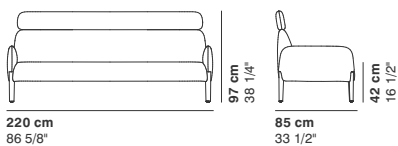

COD. 8856N
HIGH 3 SEATER SOFA