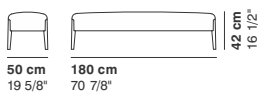

cod. 8850 / **bench 180**