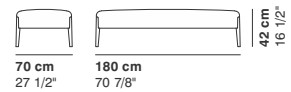

cod. 8848 / **ottoman 180**