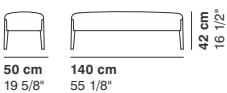

cod. 8849 / **bench 140**