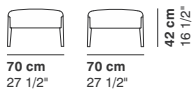

Varianti · Variants · Variantes · Varianten

Piccola
 Small
 Petit
 Klein

Grande
 Big
 Grand
 Groß

Piccola con poggiatesta
 Small with headrest
 Petit avec têteière
 Klein mit Kopfstützen

Grande con poggiatesta
 Big with headrest
 Grand avec têteière
 Groß mit Kopfstützen

JOIN

cod. 8840 / **small armchair**

cod. 8841 / **small 2 seater**

cod. 8842 / **armchair**

cod. 8843 / **2 seater**

cod. 8844 / **2 seater major**

cod. 8845 / **3 seater**

cod. 8851 / **high_small armchair**

cod. 8852 / **high_small 2 seater**

cod. 8853 / **high_armchair**

cod. 8854 / **high_2 seater**

cod. 8855 / **high_2 seater major**

cod. 8856 / **high_3 seater**

cod. 8846 / **ottoman 70**

cod. 8847 / **ottoman 140**