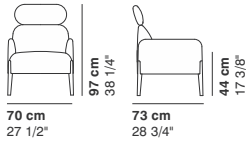

Varianti · Variants · Variantes · Varianten

Piccola
 Small
 Petit
 Klein

Grande
 Big
 Grand
 Groß

Piccola con poggiatesta
 Small with headrest
 Petit avec têteière
 Klein mit Kopfstützen

Grande con poggiatesta
 Big with headrest
 Grand avec têteière
 Groß mit Kopfstützen

JOIN

cod. 8840 / **small armchair**

cod. 8841 / **small 2 seater**

cod. 8842 / **armchair**

cod. 8843 / **2 seater**

cod. 8844 / **2 seater major**

cod. 8845 / **3 seater**

cod. 8851 / **high_small armchair**