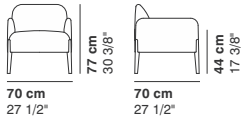

Varianti · Variants · Variantes · Varianten

Piccola
 Small
 Petit
 Klein

Grande
 Big
 Grand
 Groß

Piccola con poggiatesta
 Small with headrest
 Petit avec têteière
 Klein mit Kopfstützen

Grande con poggiatesta
 Big with headrest
 Grand avec têteière
 Groß mit Kopfstützen

JOIN

cod. 8840 / **small armchair**

cod. 8841 / **small 2 seater**

cod. 8842 / **armchair**

cod. 8843 / **2 seater**

cod. 8844 / **2 seater major**

cod. 8845 / **3 seater**

cod. 8851 / **high_small armchair**