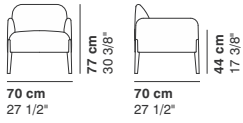

- cat. lux LUX 1
- cat. lux LUX 2
- cat. imperial IMPERIAL 1
- cat. imperial IMPERIAL 2
- cat. imperial NABUK
- cat. special DROP
- cat. special TRIANGLE

Varianti · Variants · Variantes · Varianten

Piccola
 Small
 Petit
 Klein

Grande
 Big
 Grand
 Groß

Piccola con poggiatesta
 Small with headrest
 Petit avec têteière
 Klein mit Kopfstützen

Grande con poggiatesta
 Big with headrest
 Grand avec têteière
 Groß mit Kopfstützen

JOIN

cod. 8840 / **small armchair**

cod. 8841 / **small 2 seater**

cod. 8842 / **armchair**

cod. 8843 / **2 seater**

cod. 8844 / **2 seater major**

cod. 8845 / **3 seater**

cod. 8851 / **high_small armchair**

cod. 8852 / **high_small 2 seater**