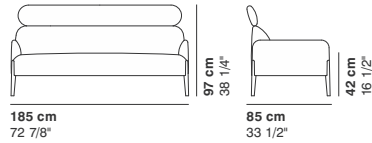

cod. 8855 / **high_2 seater major**