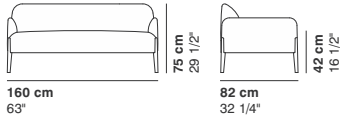

Grande
 Big
 Grand
 Groß

Piccola con poggiatesta
 Small with headrest
 Petit avec têteière
 Klein mit Kopfstützen

Grande con poggiatesta
 Big with headrest
 Grand avec têteière
 Groß mit Kopfstützen

JOIN

cod. 8840 / **small armchair**

cod. 8841 / **small 2 seater**

cod. 8842 / **armchair**

cod. 8843 / **2 seater**

cod. 8844 / **2 seater major**

cod. 8845 / **3 seater**

cod. 8851 / **high_small armchair**

cod. 8852 / **high_small 2 seater**