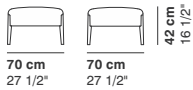

Grande
 Big
 Grand
 Groß

Piccola con poggiatesta
 Small with headrest
 Petit avec têteière
 Klein mit Kopfstützen

Grande con poggiatesta
 Big with headrest
 Grand avec têteière
 Groß mit Kopfstützen

JOIN

cod. 8840 / **small armchair**

cod. 8841 / **small 2 seater**

cod. 8842 / **armchair**

cod. 8843 / **2 seater**

cod. 8844 / **2 seater major**

cod. 8845 / **3 seater**

cod. 8851 / **high_small armchair**

cod. 8852 / **high_small 2 seater**

cod. 8853 / **high_armchair**

cod. 8854 / **high_2 seater**

cod. 8855 / **high_2 seater major**

cod. 8856 / **high_3 seater**

cod. 8846 / **ottoman 70**

cod. 8847 / **ottoman 140**

cod. 8848 / **ottoman 180**