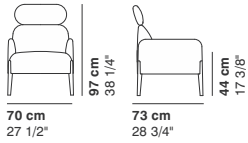

Grande
 Big
 Grand
 Groß

Piccola con poggiatesta
 Small with headrest
 Petit avec têteière
 Klein mit Kopfstützen

Grande con poggiatesta
 Big with headrest
 Grand avec têteière
 Groß mit Kopfstützen

JOIN

cod. 8840 / **small armchair**

cod. 8841 / **small 2 seater**

cod. 8842 / **armchair**

cod. 8843 / **2 seater**

cod. 8844 / **2 seater major**

cod. 8845 / **3 seater**

cod. 8851 / **high_small armchair**

cod. 8852 / **high_small 2 seater**