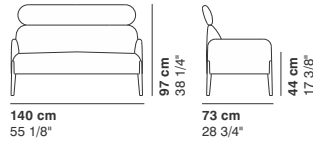

Grande
 Big
 Grand
 Groß

Piccola con poggiatesta
 Small with headrest
 Petit avec têteière
 Klein mit Kopfstützen

Grande con poggiatesta
 Big with headrest
 Grand avec têteière
 Groß mit Kopfstützen

JOIN

cod. 8840 / **small armchair**

cod. 8841 / **small 2 seater**

cod. 8842 / **armchair**

cod. 8843 / **2 seater**

cod. 8844 / **2 seater major**

cod. 8845 / **3 seater**

cod. 8851 / **high_small armchair**

cod. 8852 / **high_small 2 seater**