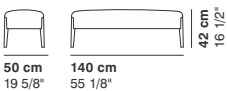

cod. 8849 / **bench 140**