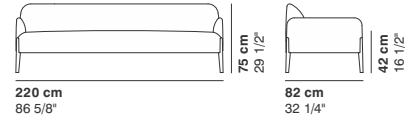

Grande
 Big
 Grand
 Groß

Piccola con poggiatesta
 Small with headrest
 Petit avec têteière
 Klein mit Kopfstützen

Grande con poggiatesta
 Big with headrest
 Grand avec têteière
 Groß mit Kopfstützen

JOIN

cod. 8840 / **small armchair**

cod. 8841 / **small 2 seater**

cod. 8842 / **armchair**

cod. 8843 / **2 seater**

cod. 8844 / **2 seater major**

cod. 8845 / **3 seater**

cod. 8851 / **high_small armchair**

cod. 8852 / **high_small 2 seater**