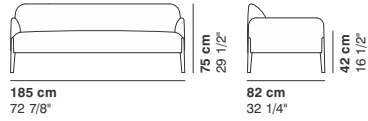

Grande
 Big
 Grand
 Groß

Piccola con poggiatesta
 Small with headrest
 Petit avec têteière
 Klein mit Kopfstützen

Grande con poggiatesta
 Big with headrest
 Grand avec têteière
 Groß mit Kopfstützen

JOIN

cod. 8840 / **small armchair**

cod. 8841 / **small 2 seater**

cod. 8842 / **armchair**

cod. 8843 / **2 seater**

cod. 8844 / **2 seater major**

cod. 8845 / **3 seater**

cod. 8851 / **high_small armchair**

cod. 8852 / **high_small 2 seater**