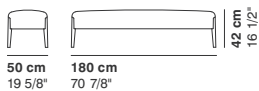

cod. 8850 / **bench 180**