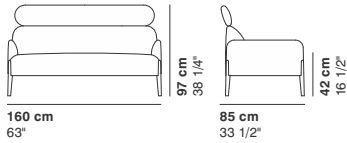

cod. 8854 / **high_2 seater**