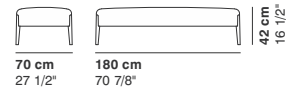

Grande
 Big
 Grand
 Groß

Piccola con poggiatesta
 Small with headrest
 Petit avec têteière
 Klein mit Kopfstützen

Grande con poggiatesta
 Big with headrest
 Grand avec têteière
 Groß mit Kopfstützen

JOIN

cod. 8840 / **small armchair**

cod. 8841 / **small 2 seater**

cod. 8842 / **armchair**

cod. 8843 / **2 seater**

cod. 8844 / **2 seater major**

cod. 8845 / **3 seater**

cod. 8851 / **high_small armchair**

cod. 8852 / **high_small 2 seater**

cod. 8853 / **high_armchair**

cod. 8854 / **high_2 seater**

cod. 8855 / **high_2 seater major**

cod. 8856 / **high_3 seater**

cod. 8846 / **ottoman 70**

cod. 8847 / **ottoman 140**

cod. 8848 / **ottoman 180**