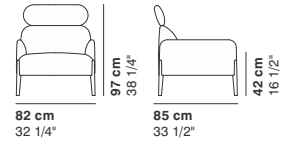

cod. 8853 / **high_armchair**