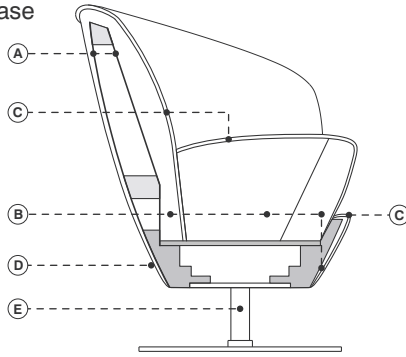

Dati tecnici · Technical data · Données techniques · Technische Angaben

_swivel round base

- Legno massiccio di abete
- Legno massiccio di faggio
- A. Pannello di masonite
- B. Poliuretano espanso ignifugo indeformabile a quote differenziate
- C. Fibra di poliestere
- D. Rivestimento fisso in tessuto o pelle
- E. Acciaio