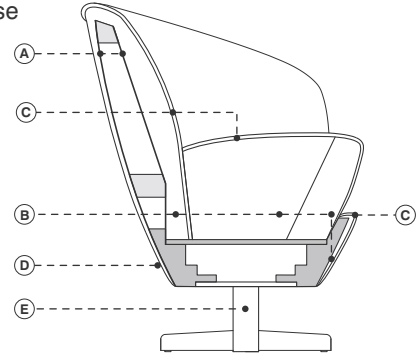

_swivel cross base

- Bois de sapin massif
- Bois de hêtre massif
- A. Panneau de particules
- B. Mousse polyuréthane expansé ignifuge indéformable à épaisseurs différenciées
- C. Fibre de polyester
- D. Revêtement pas déhoussable en tissu ou cuir
- E. Acier

- Massivholz aus Tanne
- Massivholz aus Buche
- A. Holzfaserplatte
- B. Feuerfester formbeständige Polyurethanschäum in unterschiedlicher Dichte
- C. Polyester
- D. Unabziehbarer Bezug aus Stoff oder Leder
- E. Stahl

Note · Notes · Annotation · Anmerkung

- Base personalizzabile con tinta cliente
- Cuscini extra disponibili
- COM: tessuto cliente (tinta unita e h.140 cm.) - campione richiesto
- COL: pelle cliente - campione richiesto
- CAT. SPECIAL: prezzo e disponibilità su richiesta

- Base customizable with customer's colors on request
- Extra cushions available
- COM: client's fabric (plain colour and width 140 cm.) - sample required
- COL: client's leather - sample required
- CAT. SPECIAL: price and availability on request

- Piètement disponible en autres finitions sur demande
- Autres coussins disponibles
- COM: tissu fourni (couleur unie et hauteur 140 cm.) - échantillon nécessaire
- COL: cuir fourni - échantillon nécessaire
- CAT. SPECIAL: prix et disponibilité sur demande

- Gestell in Kundenfarben auf Anfrage verfügbar
- Weitere Kissen verfügbar
- COM: Kundenstoff (einfarbig und Breite 140 cm.) - Stoffmuster nötig
- COL: Kundenleder - Ledermuster nötig
- CAT. SPECIAL: Preis und Verfügbarkeit auf Anfrage

Finiture base · Base finishes · Finitions piètement · Gestell Ausführungen

Cromato lucido
Polished chrome steel
Acier chromé brillant
Stahl Chrom poliert

Nero (RAL 9005)
Black (RAL 9005)
Noir (RAL 9005)
Schwarz (RAL 9005)

Rivestimenti consigliati · Recommended coverings · Revêtements conseillées · Empfohlene Bezüge

- cat. A XTREME
- cat. A STEP
- cat. A ANGEL
- cat. A MEDLEY
- cat. A MOOD
- cat. A CRAZY
- cat. B EXTREMA
- cat. B IKON
- cat. B SILVERTEX
- cat. B SAMAR
- cat. B FAME
- cat. B MAIN LINE FLAX

- cat. C TREND
- cat. C SUPERB
- cat. C HESTAN
- cat. C DEANS
- cat. super REMIX 3
- cat. super CAPTURE
- cat. super MODA
- cat. super REVIVE 1
- cat. super BREEZE FUSION

- cat. extra MOLLY
- cat. extra RIME
- cat. extra STEELCUT TRIO 3
- cat. extra COLLINE
- cat. extra OPERA
- cat. extra DANTE
- cat. extra ARCO
- cat. maxi HALLINGDAL 65
- cat. maxi COMFORT
- cat. maxi DIVINA 3

- cat. lux LUX 1
- cat. lux LUX 2
- cat. imperial IMPERIAL 1
- cat. imperial IMPERIAL 2
- cat. imperial NABUK
- cat. special DROP

cod. 3032 / swivel armchair with cross base

cod. 2030 / swivel armchair with base

cod. 2031N / 2 seater