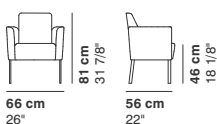

**POLTRONCINE
EASY ARMCHAIR
PETIT FAUTEUIL
EASY SESSEL**

COD. 2015N
EASY ARMCHAIR