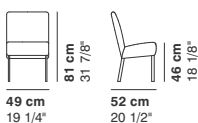

CAT.MAXI
UNIFORM MÉLANGE
HALLINGDAL 65
DIVINA 3

CAT. TOP
ARDA
REGOS

CAT. SPECIAL
GENTLE 2

CAT. LUX
LUX 1
LUX 2

CAT. IMPERIAL
IMPERIAL 1
IMPERIAL 2

**SEDIA
CHAIR
CHAISE
STUHL**

COD. 2014N
CHAIR

**POLTRONCINE
EASY ARMCHAIR
PETIT FAUTEUIL
EASY SESSEL**