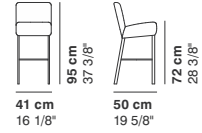

- * cat. lux LUX 1
- * cat. lux LUX 2
- * cat. imperial IMPERIAL 1
- * cat. imperial IMPERIAL 2
- * cat. imperial NABUK
- * cat. special DROP

HOLIDAY

cod. 2015 / **easy armchair**

cod. 2035 / **easy armchair with wheels**

cod. 2016 / **easy 2 seater**

cod. 2017 / **armchair**

cod. 2018 / **2 seater**

cod. 2019 / **3 seater**

cod. 2020 / **high armchair**

cod. 2014 / **chair**

cod. 2034 / **barstool**

La Cividina s.r.l., al fine di migliorare caratteristiche tecniche e qualitative della sua produzione, si riserva di apportare, anche senza preavviso, tutte le modifiche che si rendessero necessarie.