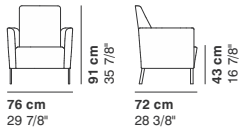

- * cat. lux LUX 1
- * cat. lux LUX 2
- * cat. imperial IMPERIAL 1
- * cat. imperial IMPERIAL 2
- * cat. imperial NABUK
- * cat. special DROP

HOLIDAY

cod. 2015 / **easy armchair**

cod. 2035 / **easy armchair with wheels**

cod. 2016 / **easy 2 seater**

cod. 2017 / **armchair**

cod. 2018 / **2 seater**

cod. 2019 / **3 seater**

cod. 2020 / **high armchair**

cod. 2014 / **chair**

cod. 2034 / **barstool**

La Cividina s.r.l., al fine di migliorare caratteristiche tecniche e qualitative della sua produzione, si riserva di apportare, anche senza preavviso, tutte le modifiche che si rendessero necessarie.