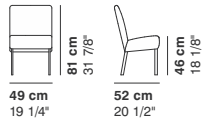

cod. 2016 / **easy 2 seater**

cod. 2017 / **armchair**

cod. 2018 / **2 seater**

cod. 2019 / **3 seater**

cod. 2020 / **high armchair**

cod. 2014 / **chair**

cod. 2034 / **barstool**

La Cividina s.r.l., al fine di migliorare caratteristiche tecniche e qualitative della sua produzione, si riserva di apportare, anche senza preavviso, tutte le modifiche che si rendessero necessarie.