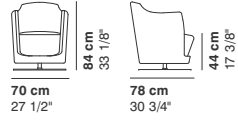

CAT. IMPERIAL
IMPERIAL 1
IMPERIAL 2

POLTRONA
ARMCHAIR
FAUTEUIL
SESSEL

COD. 2203N
ARMCHAIR

COD. 2204N
SWIVELARMCHAIR

DIVANI
SOFAS
CANAPÉS
SOFAS

COD. 2205NN
2 SEATER SOFA

COD. 2207NN
3 SEATER SOFA

POUF
OTTOMAN
POUF
HOCKER