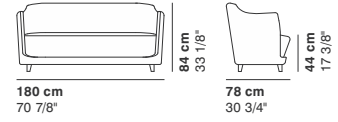

# FOLIES

cod. 2203N / **armchair**

cod. 2205N / **2 seater**

cod. 2207N / **3 seater**

cod. 2204 / **swivel armchair**

cod. 2206N / **ottoman**

La Cividina s.r.l., al fine di migliorare caratteristiche tecniche e qualitative della sua produzione, si riserva di apportare, anche senza preavviso, tutte le modifiche che si rendessero necessarie.