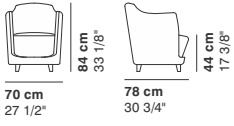

FOLIES

cod. 2203N / **armchair**