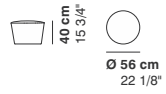

# FOLIES

cod. 2203N / **armchair**

cod. 2205N / **2 seater**

cod. 2207N / **3 seater**

cod. 2204 / **swivel armchair**

cod. 2206N / **ottoman**

La Cividina s.r.l., al fine di migliorare caratteristiche tecniche e qualitative della sua produzione, si riserva di apportare, anche senza preavviso, tutte le modifiche che si rendessero necessarie.