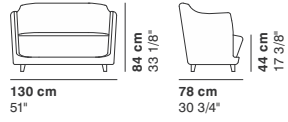

cod. 2205N / **2 seater**