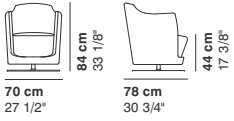

# FOLIES

cod. 2203N / **armchair**

cod. 2205N / **2 seater**

cod. 2207N / **3 seater**

cod. 2204 / **swivel armchair**

cod. 2206N / **ottoman**

La Cividina s.r.l., al fine di migliorare caratteristiche tecniche e qualitative della sua produzione, si riserva di apportare, anche senza preavviso, tutte le modifiche che si rendessero necessarie.