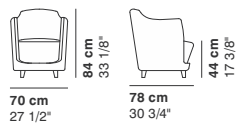

FOLIES

cod. 2203N / **armchair**