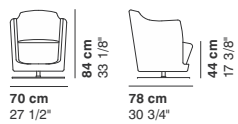

FOLIES

cod. 2203N / **armchair**

cod. 2205N / **2 seater**

cod. 2207N / **3 seater**

cod. 2204 / **swivel armchair**

cod. 2206N / **ottoman**

La Cividina s.r.l., al fine di migliorare caratteristiche tecniche e qualitative della sua produzione, si riserva di apportare, anche senza preavviso, tutte le modifiche che si rendessero necessarie.