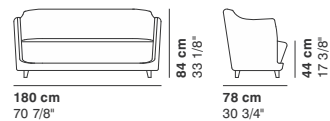

FOLIES

cod. 2203N / **armchair**

cod. 2205N / **2 seater**

cod. 2207N / **3 seater**

cod. 2204 / **swivel armchair**

cod. 2206N / **ottoman**

La Cividina s.r.l., al fine di migliorare caratteristiche tecniche e qualitative della sua produzione, si riserva di apportare, anche senza preavviso, tutte le modifiche che si rendessero necessarie.