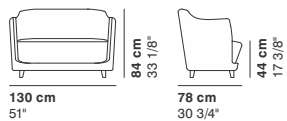

cod. 2205N / **2 seater**