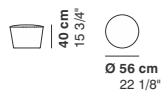

FOLIES

cod. 2203N / **armchair**

cod. 2205N / **2 seater**

cod. 2207N / **3 seater**

cod. 2204 / **swivel armchair**

cod. 2206N / **ottoman**

La Cividina s.r.l., al fine di migliorare caratteristiche tecniche e qualitative della sua produzione, si riserva di apportare, anche senza preavviso, tutte le modifiche che si rendessero necessarie.