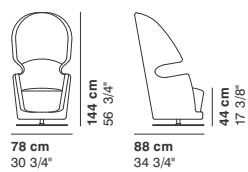

POLTRONA
ARMCHAIR
FAUTEUIL
SESSEL

COD. 2201
SWIVEL ARMCHAIR

POUF
OTTOMAN
POUF
HOCKER

COD. 2205NN
2 SEATER SOFA