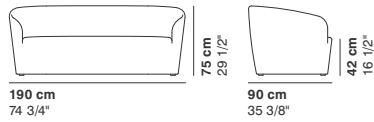

COD. 8422
2 SEATER MAJOR