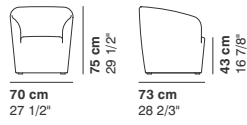

CAT. IMPERIAL
IMPERIAL 1
IMPERIAL 2

RIVES
RECC
REVÉ
EMPF

**POLTRONA
ARMCHAIR
FAUTEUIL
SESSEL**

COD. 8401
SMALL ARMCHAIR

COD. 8403
SMALL SWIVEL ARMCHAIR

COD. 8410
ARMCHAIR

COD. 8425
SWIVEL ARMCHAIR

**DIVANI
SOFAS
CANAPÉS
SOFAS**