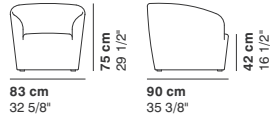

CAT. IMPERIAL
IMPERIAL 1
IMPERIAL 2

RIVES
RECC
REVÉ
EMPF

**POLTRONA
ARMCHAIR
FAUTEUIL
SESSEL**

COD. 8401
SMALL ARMCHAIR

COD. 8403
SMALL SWIVEL ARMCHAIR

COD. 8410
ARMCHAIR

COD. 8425
SWIVEL ARMCHAIR

**DIVANI
SOFAS
CANAPÉS
SOFAS**