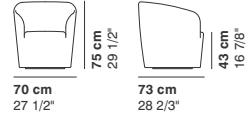

CAT. IMPERIAL
IMPERIAL 1
IMPERIAL 2

RIVES
RECC
REVÉ
EMPF

**POLTRONA
ARMCHAIR
FAUTEUIL
SESSEL**

COD. 8401
SMALL ARMCHAIR

COD. 8403
SMALL SWIVEL ARMCHAIR

COD. 8410
ARMCHAIR

COD. 8425
SWIVEL ARMCHAIR

**DIVANI
SOFAS
CANAPÉS
SOFAS**