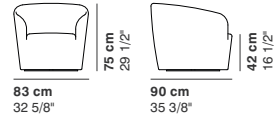

CAT. IMPERIAL
IMPERIAL 1
IMPERIAL 2

RIVES
RECC
REVÉ
EMPF

**POLTRONA
ARMCHAIR
FAUTEUIL
SESSEL**

COD. 8401
SMALL ARMCHAIR

COD. 8403
SMALL SWIVEL ARMCHAIR

COD. 8410
ARMCHAIR

COD. 8425
SWIVEL ARMCHAIR

**DIVANI
SOFAS
CANAPÉS
SOFAS**