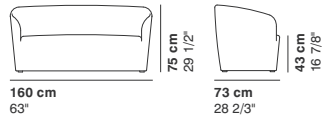

**DIVANI
SOFAS
CANAPÉS
SOFAS**

COD. 8402
SMALL 2 SEATER