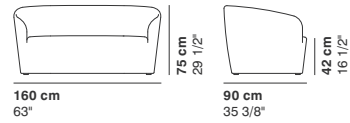

COD. 8421
2 SEATER