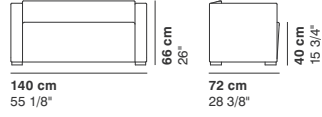

CAT. IMPERIAL
IMPERIAL 1
IMPERIAL 2

**POLTRONA
ARMCHAIR
FAUTEUIL
SESSEL**

COD. 2104N
ARMCHAIR WITH WHEELS

COD. 2101N
ARMCHAIR

**DIVANI
SOFAS
CANAPÉS
SOFAS**

COD. 2102N
2 SEATER

COD. 2103N
3 SEATER

La Cividina s.r.l., al fine di migliorare le caratteristiche tecniche e qualitative della sua produzione, si riserva di apportare, anche senza preavviso, tutte le modifiche che si rendessero necessarie.