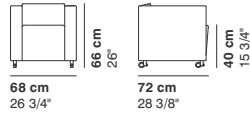

CAT. IMPERIAL
IMPERIAL 1
IMPERIAL 2

**POLTRONA
ARMCHAIR
FAUTEUIL
SESSEL**

COD. 2104N
ARMCHAIR WITH WHEELS

COD. 2101N
ARMCHAIR

**DIVANI
SOFAS
CANAPÉS
SOFAS**

COD. 2102N
2 SEATER

COD. 2103N
3 SEATER

La Cividina s.r.l., al fine di migliorare le caratteristiche tecniche e qualitative della sua produzione, si riserva di apportare, anche senza preavviso, tutte le modifiche che si rendessero necessarie.