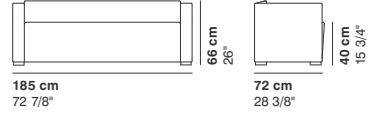

CAT. IMPERIAL
IMPERIAL 1
IMPERIAL 2

**POLTRONA
ARMCHAIR
FAUTEUIL
SESSEL**

COD. 2104N
ARMCHAIR WITH WHEELS

COD. 2101N
ARMCHAIR

**DIVANI
SOFAS
CANAPÉS
SOFAS**

COD. 2102N
2 SEATER

COD. 2103N
3 SEATER

La Cividina s.r.l., al fine di migliorare le caratteristiche tecniche e qualitative della sua produzione, si riserva di apportare, anche senza preavviso, tutte le modifiche che si rendessero necessarie.