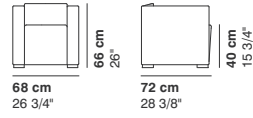

CAT. IMPERIAL
IMPERIAL 1
IMPERIAL 2

**POLTRONA
ARMCHAIR
FAUTEUIL
SESSEL**

COD. 2104N
ARMCHAIR WITH WHEELS

COD. 2101N
ARMCHAIR

**DIVANI
SOFAS
CANAPÉS
SOFAS**

COD. 2102N
2 SEATER

COD. 2103N
3 SEATER

La Cividina s.r.l., al fine di migliorare le caratteristiche tecniche e qualitative della sua produzione, si riserva di apportare, anche senza preavviso, tutte le modifiche che si rendessero necessarie.