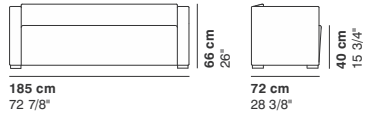

CUBUS

cod. 2104N / **armchair with wheels**

cod. 2101N / **armchair**

cod. 2102N / **2 seater**

cod. 2103N / **3 seater**

La Cividina s.r.l., al fine di migliorare caratteristiche tecniche e qualitative della sua produzione, si riserva di apportare, anche senza preavviso, tutte le modifiche che si rendessero necessarie.