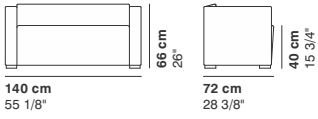

CUBUS

cod. 2104N / **armchair with wheels**

cod. 2101N / **armchair**

cod. 2102N / **2 seater**

cod. 2103N / **3 seater**

La Cividina s.r.l., al fine di migliorare caratteristiche tecniche e qualitative della sua produzione, si riserva di apportare, anche senza preavviso, tutte le modifiche che si rendessero necessarie.