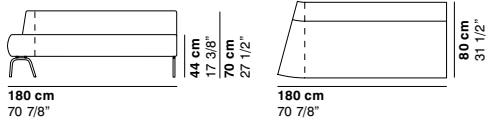

COUCHETTE

cod. 1200 / left open element 180 15° R110

cod. 1201 / right open element 180 15° R110

cod. 1202 / open element 160 15° R110

cod. 1203 / closed element 160 15° R110

cod. 1204 / open element 210 15° R110