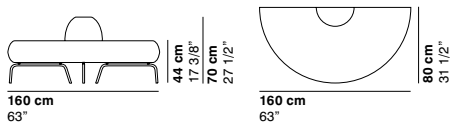

cod. 1207 / left armrest