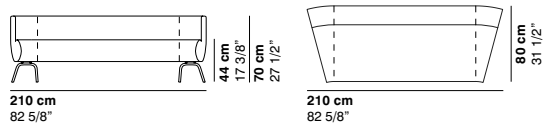

cod. 1206 / terminal element 180°