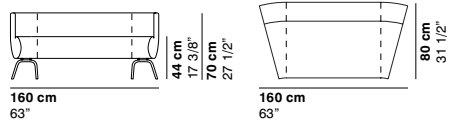

COUCHETTE

cod. 1200 / left open element 180 15° R110

cod. 1201 / right open element 180 15° R110

cod. 1202 / open element 160 15° R110

cod. 1203 / closed element 160 15° R110

cod. 1204 / open element 210 15° R110