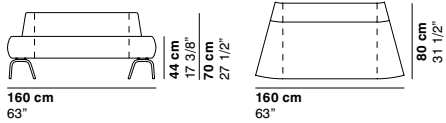

COUCHETTE

cod. 1200 / left open element 180 15° R110

cod. 1201 / right open element 180 15° R110

cod. 1202 / open element 160 15° R110

cod. 1203 / closed element 160 15° R110

cod. 1204 / open element 210 15° R110