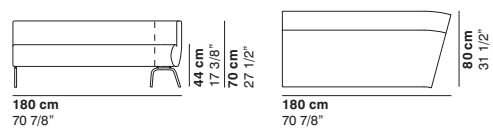

COUCHETTE

cod. 1200 / left open element 180 15° R110

cod. 1201 / right open element 180 15° R110

cod. 1202 / open element 160 15° R110

cod. 1203 / closed element 160 15° R110

cod. 1204 / open element 210 15° R110