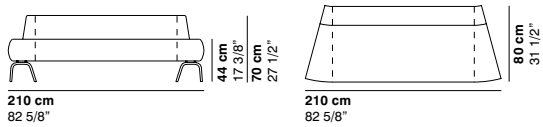

COUCHETTE

cod. 1200 / left open element 180 15° R110

cod. 1201 / right open element 180 15° R110

cod. 1202 / open element 160 15° R110

cod. 1203 / closed element 160 15° R110

cod. 1204 / open element 210 15° R110