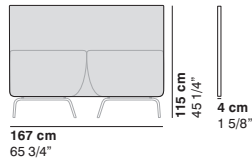

cod. 1205 / closed element 210 15° R110

cod. 1206 / terminal element 180°

cod. 1207 / left armrest

cod. 1208 / right armrest

COUCHETTE

cod. 1209S / **single side panel h. 115**

cod. 1209D / **double side panel h. 115**