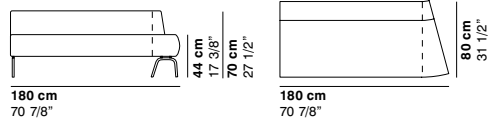

COUCHETTE

cod. 1200 / left open element 180 15° R110

cod. 1201 / right open element 180 15° R110

cod. 1202 / open element 160 15° R110

cod. 1203 / closed element 160 15° R110

cod. 1204 / open element 210 15° R110