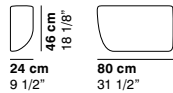

cod. 1205 / closed element 210 15° R110

cod. 1206 / terminal element 180°

cod. 1207 / left armrest

cod. 1208 / right armrest

COUCHETTE

cod. 1209S / **single side panel h. 115**

cod. 1209D / **double side panel h. 115**