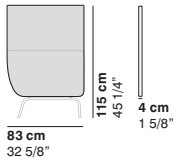

cod. 1205 / closed element 210 15° R110

cod. 1206 / terminal element 180°

cod. 1207 / left armrest

cod. 1208 / right armrest

COUCHETTE

cod. 1209S / **single side panel h. 115**

cod. 1209D / **double side panel h. 115**