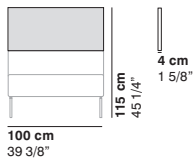

cod. 1211 / **back panel 100 h. 115**