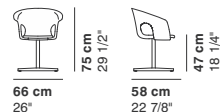

Rivestimenti consigliati · Recommended coverings · Revêtements conseillées · Empfohlene Bezüge

* cat. A	XTREME	. cat. C	DEANS	. cat. extra	RIME	* cat. maxi	MOSAIC 2
* cat. A	TAILOR	. cat. C	IRIS	. cat. extra	MOLLY 2	* cat. maxi	UNIFORM MÉLANGE
* cat. A	ANGEL	. cat. C	TREND	. cat. extra	STEELCUT TRIO 3	* cat. maxi	HALLINGDAL 65
* cat. A	SAMAR	. cat. super	AMELIA	. cat. extra	COLLINE	* cat. maxi	DIVINA 3
* cat. A	AVON	. cat. super	NOX	. cat. extra	OPERA	* cat. top	ARDA
* cat. A	CRAZY	. cat. super	ORSETTO	. cat. extra	ARCO	* cat. special	GENTLE 2
* cat. B	WILSON	. cat. super	REMIX 3	. cat. extra	CREDO	* cat. special	SISU
* cat. B	FAME	. cat. super	TERASKIN	. cat. extra	CLEO	* cat. lux	LUX 2
* cat. B	MAIN LINE FLAX	. cat. super	FOSTER	. cat. extra	TRIO	* cat. imperial	IMPERIAL 1
* cat. B	HERO			. cat. extra	BIT	* cat. imperial	IMPERIAL 2
* cat. B	HESTAN						
* cat. B	SATEN						
* cat. B	SILVERTEX