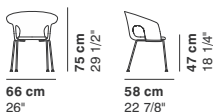

Rivestimenti consigliati · Recommended coverings · Revêtements conseillées · Empfohlene Bezüge

* cat. A	XTREME	. cat. C	DEANS	. cat. extra	RIME	* cat. maxi	MOSAIC 2
* cat. A	TAILOR	. cat. C	IRIS	. cat. extra	MOLLY 2	* cat. maxi	UNIFORM MÉLANGE
* cat. A	ANGEL	. cat. C	TREND	. cat. extra	STEELCUT TRIO 3	* cat. maxi	HALLINGDAL 65
* cat. A	SAMAR	. cat. super	AMELIA	. cat. extra	COLLINE	* cat. maxi	DIVINA 3
* cat. A	AVON	. cat. super	NOX	. cat. extra	OPERA	* cat. top	ARDA
* cat. A	CRAZY	. cat. super	ORSETTO	. cat. extra	ARCO	* cat. special	GENTLE 2
* cat. B	WILSON	. cat. super	REMIX 3	. cat. extra	CREDO	* cat. special	SISU
* cat. B	FAME	. cat. super	TERASKIN	. cat. extra	CLEO	* cat. lux	LUX 2
* cat. B	MAIN LINE FLAX	. cat. super	FOSTER	. cat. extra	TRIO	* cat. imperial	IMPERIAL 1
* cat. B	HERO			. cat. extra	BIT	* cat. imperial	IMPERIAL 2
* cat. B	HESTAN						
* cat. B	SATEN						
* cat. B	SILVERTEX