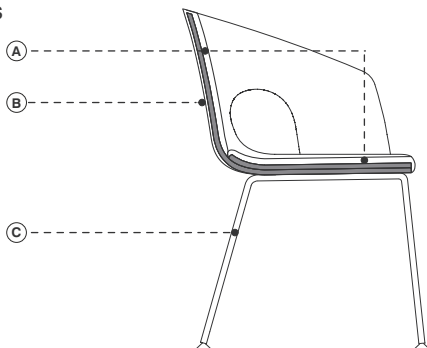

Luca Botto / 2012

---

**Link**

---

[www.read-mo.re/bennett](http://www.read-mo.re/bennett)

Dati tecnici · Technical data · Données techniques · Technische Angaben

\_legs

- Multistrato di faggio
- A. Poliuretano espanso ignifugo indeformabile a quote differenziate
- B. Rivestimento fisso in tessuto
- C. Acciaio