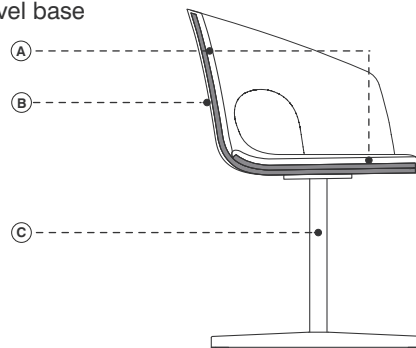

_swivel base

- Multiplis de hêtre
- A. Mousse polyuréthane expansé ignifuge indéformable à épaisseurs différenciées
- B. Revêtement pas déhoussable en tissu
- C. Acier

- Buchenschichtholz
- A. Feuerfester formbeständige Polyurethanschaum in unterschiedlicher Dichte
- B. Unabziehbarer Bezug aus Stoff
- C. Stahl

Note · Notes · Annotation · Anmerkung

- Basi personalizzabili con tinta cliente
- Cuscini extra disponibili
- COM: tessuto cliente (tinta unita e h.140 cm.) - campione richiesto
- CAT. SPECIAL: prezzo e disponibilità su richiesta

- Bases customizable with customer's colors on request
- Extra cushions available
- COM: client's fabric (plain colour and width 140 cm.) - sample required
- CAT. SPECIAL: price and availability on request

- Piètements personnalisable avec coloris du sur demande
- Autres coussins disponibles
- COM: tissu fourni (couleur unie et hauteur 140 cm.) - échantillon nécessaire
- CAT. SPECIAL: prix et disponibilité sur demande

- Gestell in Kundenfarben auf Anfrage verfügbar
- Weitere Kissen verfügbar
- COM: Kundenstoff (einfarbig und Breite 140 cm.) - Stoffmuster nötig
- CAT. SPECIAL: Preis und Verfügbarkeit auf Anfrage

Finiture in metallo · Metal finishes · Finitions métal · Metallausführungen

Cromato lucido
Polished chrome steel
Acier chromé brillant
Stahl Chrom poliert

Nero (RAL 9005)
Black (RAL 9005)
Noir (RAL 9005)
Schwarz (RAL 9005)

Rivestimenti consigliati · Recommended coverings · Revêtements conseillées · Empfohlene Bezüge

* cat. A	XTREME	. cat. C	DEANS	. cat. extra	RIME	* cat. maxi	MOSAIC 2
* cat. A	TAILOR	. cat. C	IRIS	. cat. extra	MOLLY 2	* cat. maxi	UNIFORM MÉLANGE
* cat. A	ANGEL	. cat. C	TREND	. cat. extra	STEELCUT TRIO 3	* cat. maxi	HALLINGDAL 65
* cat. A	SAMAR	. cat. super	AMELIA	. cat. extra	COLLINE	* cat. maxi	DIVINA 3
* cat. A	AVON	. cat. super	NOX	. cat. extra	OPERA	* cat. top	ARDA
* cat. A	CRAZY	. cat. super	ORSETTO	. cat. extra	ARCO	* cat. special	GENTLE 2
* cat. B	WILSON	. cat. super	REMIX 3	. cat. extra	CREDO	* cat. special	SISU
* cat. B	FAME	. cat. super	TERASKIN	. cat. extra	CLEO	* cat. lux	LUX 2
* cat. B	MAIN LINE FLAX	. cat. super	FOSTER	. cat. extra	TRIO	* cat. imperial	IMPERIAL 1
* cat. B	HERO			. cat. extra	BIT	* cat. imperial	IMPERIAL 2
* cat. B	HESTAN						
* cat. B	SATEN						
* cat. B	SILVERTEX