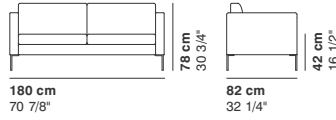

COD. 1226N
2 SEATER MAJOR