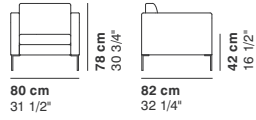

CAT.MAXI
MOSAIC 2
UNIFORM MÉLANGE
HALLINGDAL 65
DIVINA 3

CAT. TOP
ARDA
REGOS

CAT. SPECIAL
GENTLE 2

CAT. LUX
LUX 1
LUX 2

CAT. IMPERIAL
IMPERIAL 1
IMPERIAL 2

POLTRONA
ARMCHAIR
FAUTEUIL
SESSEL

COD. 1224N
ARMCHAIR