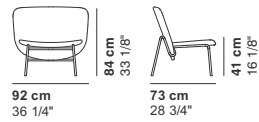

CAT.MAXI
MOSAIC 2
UNIFORM MÉLANGE
HALLINGDAL 65
DIVINA 3

CAT. TOP
ARDA
REGOS

CAT. SPECIAL
GENTLE 2

CAT. LUX
LUX 1
LUX 2

CAT. IMPERIAL
IMPERIAL 1
IMPERIAL 2

**POLTRONE
ARMCHAIRS
FAUTEUILS
SESSEL**

COD. 8870
STEEL_LOW ARMCHAIR