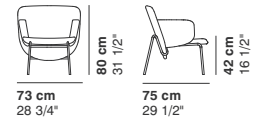

**POLTRONE
ARMCHAIRS
FAUTEUILS
SESSEL**

**DIVANI
SOFAS
CANAPES
SOFA**

CAPITONNE'

**POUF
OTTOMAN
POUF
HOCKER**

**CUSCINI
PILLOWS
COUSSINS
KISSEN**