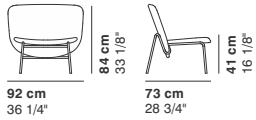

cod. 8870 / **steel_low armchair**