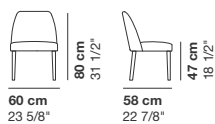

VELOUR

Rivestimenti consigliati · Recommended coverings · Revêtements conseillées · Empfohlene Bezüge

• cat. A	XTREME	• cat. C	TREND	• cat. extra	MOLLY	• cat. lux	LUX 1
• cat. A	STEP	• cat. C	SUPERB	• cat. extra	RIME	• cat. lux	LUX 2
• cat. A	ANGEL	• cat. C	UMAMI	• cat. extra	STEELCUT TRIO 3	• cat. imperial	IMPERIAL 1
• cat. A	MEDLEY	• cat. C	HESTAN	• cat. extra	ARIANA	• cat. imperial	IMPERIAL 2
• cat. A	MOOD	• cat. C	DEANS	• cat. extra	COLLINE	• cat. imperial	NABUK
• cat. A	CRAZY	• cat. super	REMIX 2	• cat. extra	OPERA	• cat. special	DROP
• cat. B	XTREMA	• cat. super	CAPTURE	• cat. extra	DANTE		
• cat. B	IKON	• cat. super	MODA	• cat. extra	ARCO		
• cat. B	SILVERTEX	• cat. super	REVIVE 1	• cat. maxi	MOSAIC 2		
• cat. B	SAMAR	• cat. super	BREEZE FUSION	• cat. maxi	HALLINGDAL 65		
• cat. B	FAME			• cat. maxi	COMFORT		
• cat. B	MAIN LINE FLAX			• cat. maxi	DIVINA 3		

cod. 3610 / chair