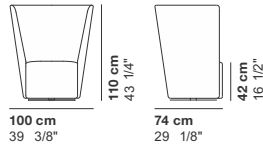

cod. 3418 / **B_right dormeuse 195 H.80**

cod. 3420 / **B_left dormeuse 195 H.80**

cod. 3500 / **B_armchair with feet H.110**

cod. 3501 / **B_swivel armchair H.110**

cod. 3502 / **B_2 seater H.110**

cod. 3503 / **B_3 seater H.110**