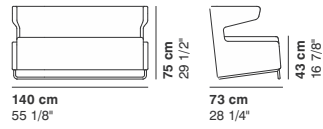

MRS. BUFFY

cod. 8101 / **small armchair**

cod. 8102 / **small 2 seater**