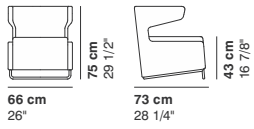

MRS. BUFFY

cod. 8101 / **small armchair**

cod. 8102 / **small 2 seater**