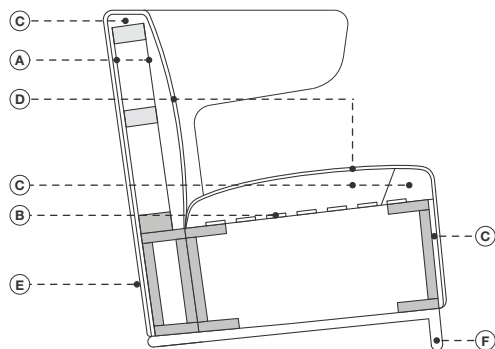

PRODUCT SHEET

MRS. BUFFY

Dati tecnici · Technical data · Données techniques · Technische Angaben

■ Legno massiccio di abete	■ Solid fir	■ Bois de sapin massif	■ Massivholz aus Tanne
■ Legno massiccio di faggio	■ Solid beech	■ Bois de hêtre massif	■ Massivholz aus Buche
A. Pannello di masonite	A. Masonite panels	A. Panneau de particules	A. Holzfaserplatte
B. Cinghie elastiche ad alta densità	B. High density elastic straps	B. Sangles élastiques	B. Elastischen Gurtbändern
C. Poliuretano espanso ignifugo indeformabile a quote differenziate	C. Flame-retardant undeformable polyurethane foam of different densities	C. Mousse polyuréthane expansé ignifuge indéformable à épaisseurs différenciées	C. Feuerfester formbeständige Polyurethanschaum in unterschiedlicher Dichte
D. Fibra di poliestere	D. Polyester fibers	D. Fibre de polyester	D. Polyester
E. Rivestimento fisso in tessuto o pelle	E. Fixed upholstery in fabric or leather	E. Revêtement pas déhoussable en tissu ou cuir	E. Unabziehbarer Bezug aus Stoff oder Leder
F. Acciaio	F. Steel	F. Acier	F. Stahl