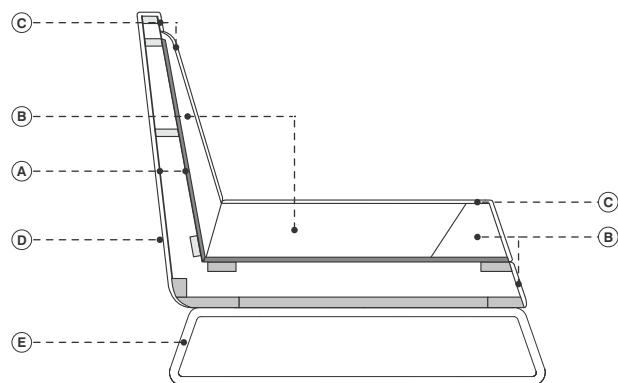

SUSHI

Dati tecnici · Technical data · Données techniques · Technische Angaben

■ Legno massiccio di abete	■ Solid fir	■ Bois de sapin massif	■ Massivholz aus Tanne
■ Legno massiccio di faggio	■ Solid beech	■ Bois de hêtre massif	■ Massivholz aus Buche
■ Multistrato di faggio	■ Multilayered beech	■ Multiplis de hêtre	■ Buchenschichtholz
A. Pannello di masonite	A. Masonite panels	A. Panneau de particules	A. Holzfaserplatte
B. Poliuretano espanso ignifugo indeformabile a quote differenziate	B. Flame-retardant undeformable polyurethane foam of different densities	B. Mousse polyuréthane expansé ignifuge indéformable à épaisseurs différenciées	B. Feuerfester formbeständige Polyurethanschaum in unterschiedlicher Dichte
C. Fibra di poliestere	C. Polyester fibers	C. Fibre de polyester	C. Polyester
D. Rivestimento fisso in tessuto o pelle	D. Fixed upholstery in fabric or leather	D. Revêtement pas déhoussable en tissu ou cuir	D. Unabziehbarer Bezug aus Stoff oder Leder
E. Acciaio	E. Steel	E. Acier	E. Stahl