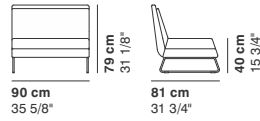

cod. 4002 / **element 90**