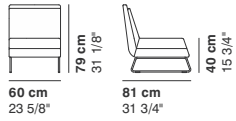

SUSHI

cod. 4001 / **element 60**