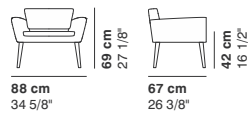

cod. 8716 / **C_2 seater**

cod. 8717 / **C_2 seater major**

cod. 8718 / **C_3 seater**

cod. 8722 / **D_lounge chair**

cod. 8723 / **D_lounge sofa**

SERIE 50_wood

cod. 8710 / **A_high armchair_W**

cod. 8711 / **A_high large armchair_W**

cod. 8712 / **A_high sofa_W**

cod. 8725 / **A_bench 120_W**

cod. 8726 / **A_bench 170_W**

cod. 8713 / **B_low armchair_W**

cod. 8714 / **B_low sofa_W**

SERIE 50 / SERIE 50_W

cod. 8715 / C_armchair_W

cod. 8719 / C_compact 2 seater_W