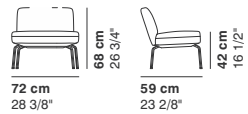

cod. 8716 / **C_2 seater**

cod. 8717 / **C_2 seater major**

cod. 8718 / **C_3 seater**

cod. 8722 / **D_lounge chair**

cod. 8723 / **D_lounge sofa**

SERIE 50_wood

cod. 8710 / **A_high armchair_W**

cod. 8711 / **A_high large armchair_W**

cod. 8712 / **A_high sofa_W**

cod. 8725 / **A_bench 120_W**

cod. 8726 / **A_bench 170_W**

cod. 8713 / **B_low armchair_W**

cod. 8714 / **B_low sofa_W**

SERIE 50 / SERIE 50_W

cod. 8715 / C_armchair_W

cod. 8719 / C_compact 2 seater_W