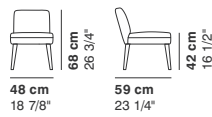

cod. 8712 / **A_high sofa_W**

cod. 8725 / **A_bench 120_W**

cod. 8726 / **A_bench 170_W**

cod. 8713 / **B_low armchair_W**

cod. 8714 / **B_low sofa_W**

SERIE 50 / SERIE 50_W

cod. 8715 / C_armchair_W

cod. 8719 / C_compact 2 seater_W

cod. 8716 / C_2 seater_W

cod. 8717 / C_2 seater major_W

cod. 8718 / C_3 seater_W

cod. 8720 / D_small lounge chair_W

cod. 8722 / D_lounge chair_W

cod. 8723 / D_lounge sofa_W

Serie 50 / A

Serie 50 / B