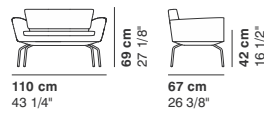

SERIE 50 / SERIE 50_W

SERIE 50_steel

cod. 8710 / **A_high armchair**

cod. 8711 / **A_high large armchair**

cod. 8712 / **A_high sofa**