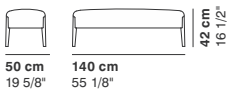

cod. 8849 / **bench 140**