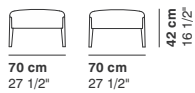

Varianti · Variants · Variantes · Varianten

Piccola
Small
Petit
Klein

Grande
Big
Grand
Groß

Piccola con poggiatesta
Small with headrest
Petit avec tête
Klein mit Kopfstützen

Grande con poggiatesta
Big with headrest
Grand avec tête
Groß mit Kopfstützen

JOIN

cod. 8840 / **small armchair**

cod. 8841 / **small 2 seater**

cod. 8842 / **armchair**

cod. 8843 / **2 seater**

cod. 8844 / **2 seater major**

cod. 8845 / **3 seater**

cod. 8851 / **high_small armchair**

cod. 8852 / **high_small 2 seater**

cod. 8853 / **high_armchair**

cod. 8854 / **high_2 seater**

cod. 8855 / **high_2 seater major**

cod. 8856 / **high_3 seater**

cod. 8846 / **ottoman 70**

cod. 8847 / **ottoman 140**