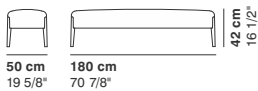

cod. 8850 / **bench 180**